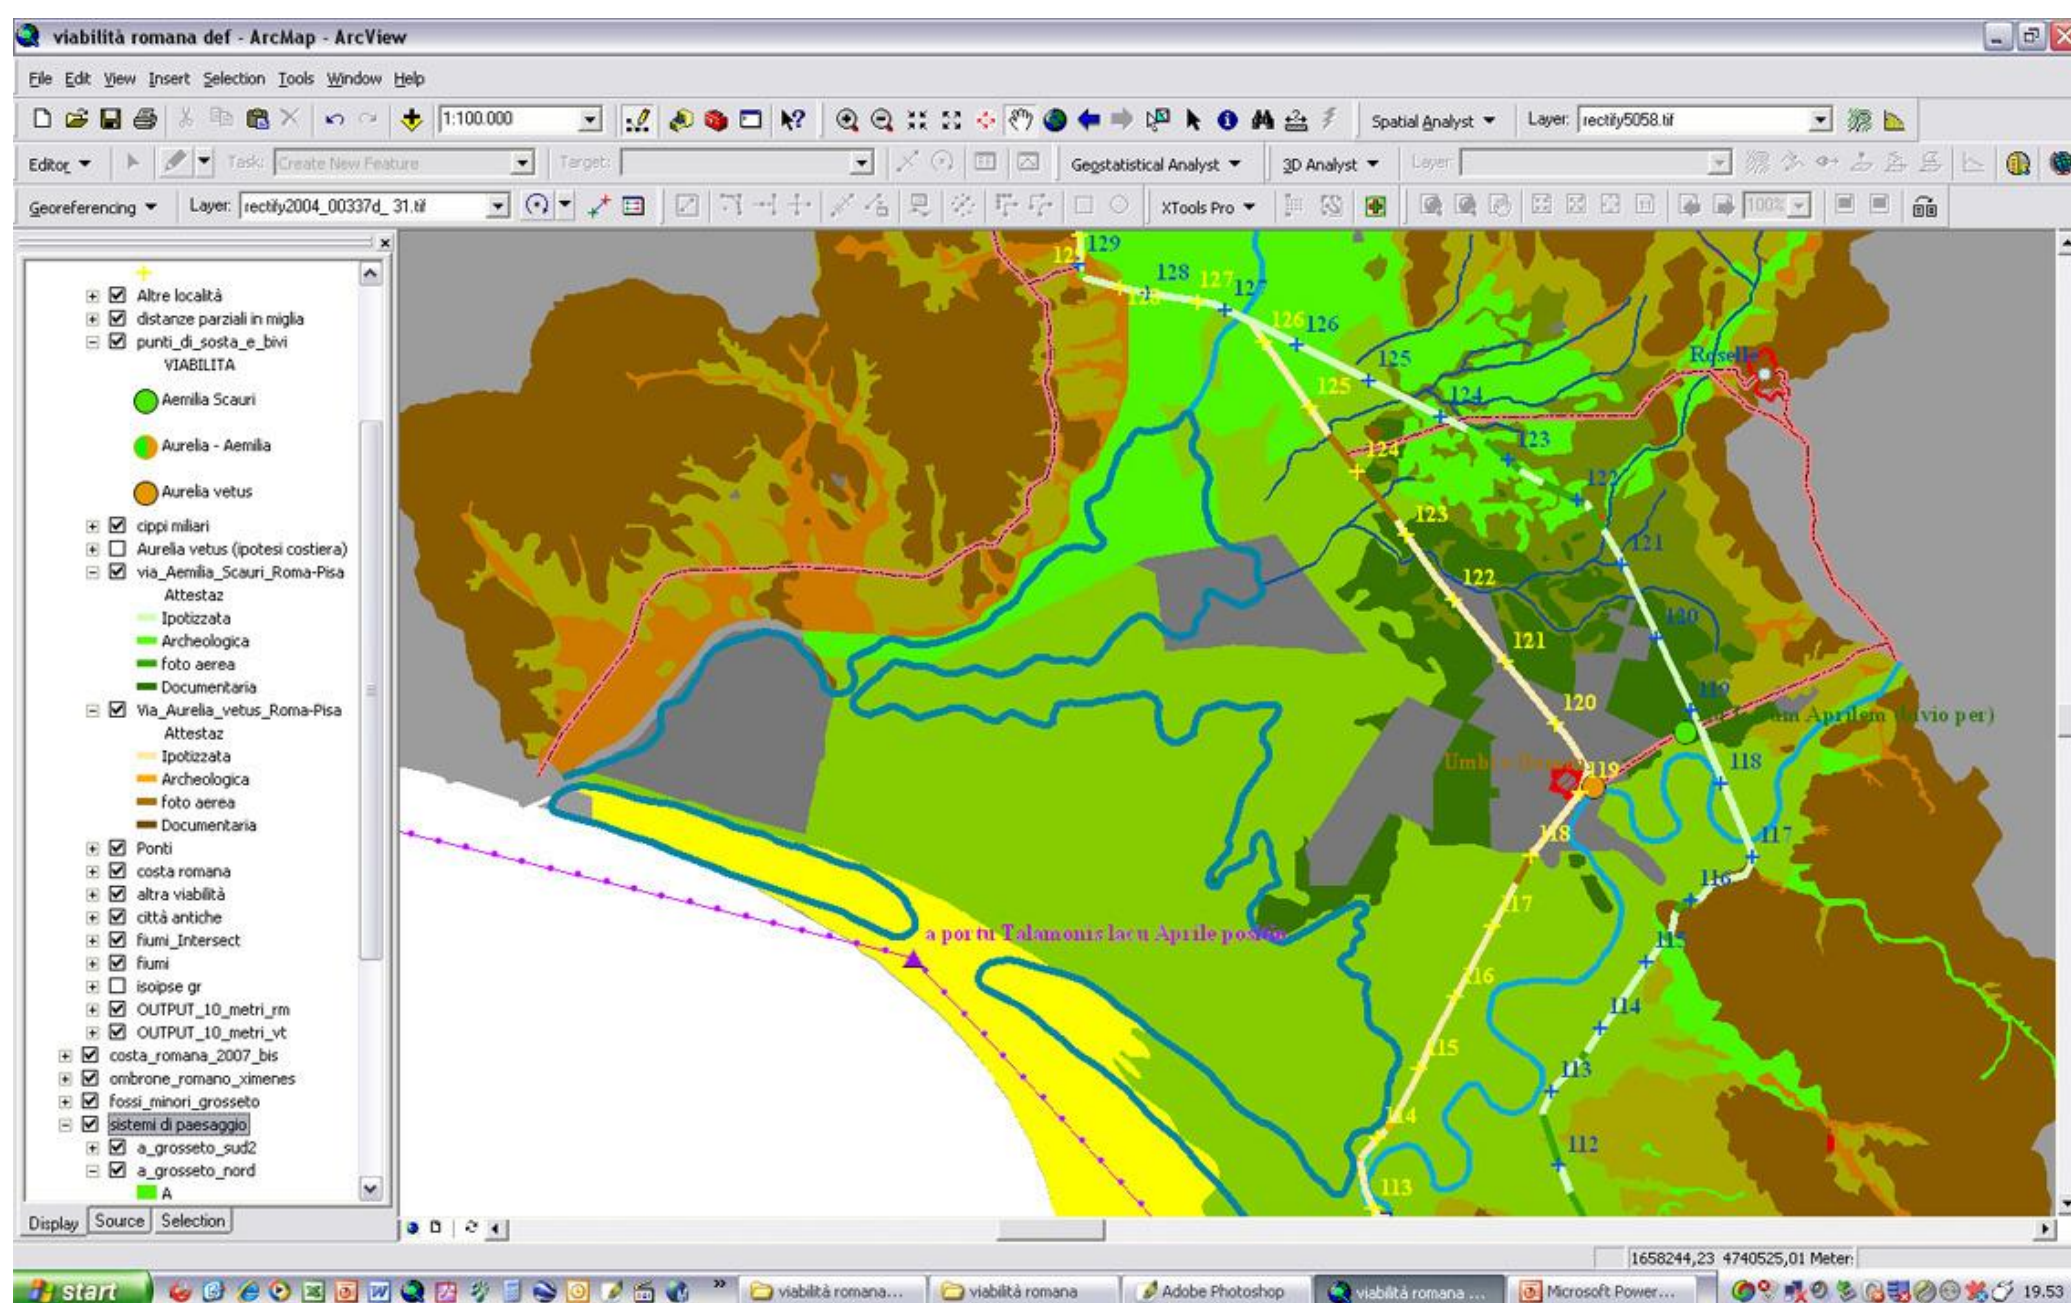

Costruire una piattaforma GIS per l'archeologia

7-11 giugno 2021 h. 9:00 – 13:00
Aula XXII, III piano, Facoltà di Lettere e Filosofia

Scuola di Dottorato in Archeologia
Docente: Carlo Citter

SAPIENZA
UNIVERSITÀ DI ROMA